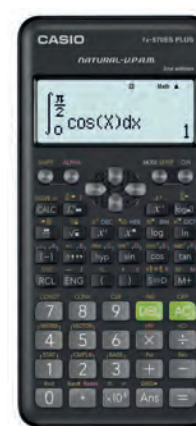

Display LCD • Risoluzione 4800x1200 dpi • Formato A4-B5-A6-DL • Ethernet integrato • Wi-Fi • Colore bianco-blu

WIRELESS

~~€ 39,99~~

€ 29,99

TRUST TASTIERA + MOUSE TREZO DESKSET ECO IT

Wireless • Layout Italiano QWERTY • Design sostenibile • Combo silenzioso e ergonomico • Durata batteria 48 mesi • 2,4 GHz • Ricevitore USB • Resistenza ai Lliquidi • PC • Laptop

~~€ 24,99~~

€ 19,99

FELLOWES SUPPORTO LAPTOP QUICK LIFT

Si regola facilmente in sette livelli di inclinazione • Permette la circolazione dell'aria disperdendo il calore del laptop • Certificato BS EN ISO 9241

~~€ 15,99~~

€ 11,99

FELLOWES MOUSE PAD CRYSTALS GEL

Resistente alle macchie, si pulisce con un panno umido • Il gel allevia la pressione e fornisce sostegno

~~€ 129,90~~

€ 119,90

CASIO CALCOLATRICE GRAFICA FX-CG50

Per licei scientifici, delle scienze applicate e università con grafici in 3D • Display naturale con oltre 65.000 colori

~~€ 22,90~~

€ 19,90

CASIO CALCOLATRICE SCIENTIFICA FX-570ES PLUS-2

417 funzioni • Display naturale